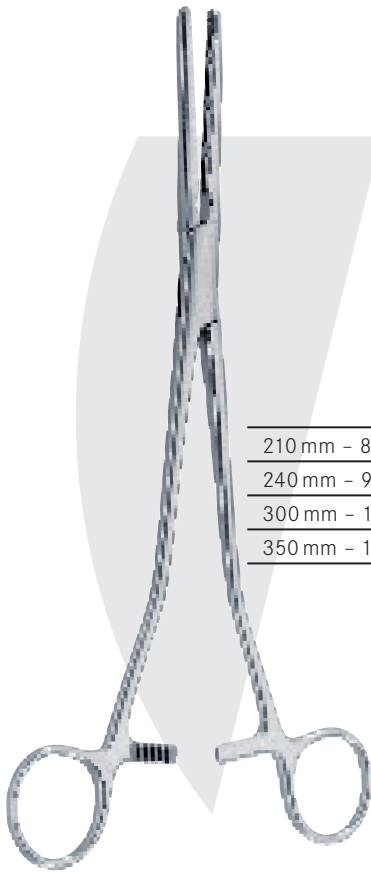

Parametrium Klemmen Parametrium Clamps

210 mm - 8 $\frac{1}{4}$ "	tk 34155-21	tk 34156-21	tk 34157-21	tk 34158-21	tk 34159-21
240 mm - 9 $\frac{1}{2}$ "	tk 34155-24	tk 34156-24	tk 34157-24	tk 34158-24	tk 34159-24
300 mm - 12"	tk 34155-30	tk 34156-30	tk 34157-30	tk 34158-30	tk 34159-30
350 mm - 13 $\frac{3}{4}$ "	tk 34155-35	tk 34156-35	tk 34157-35	tk 34158-35	tk 34159-35

S-förmig gebogen
 S-curved

coube en S
 curva en S
 curva a forma di S