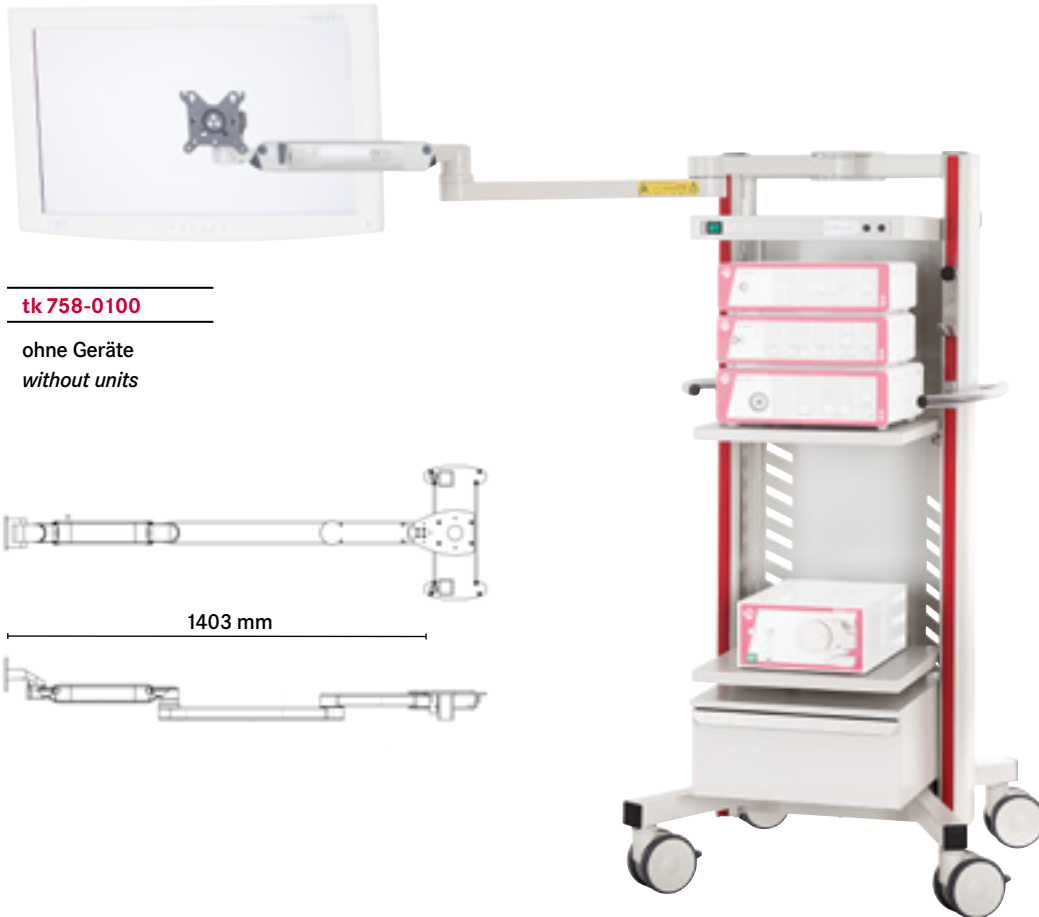

TEKNO GERÄTEWAGEN TEKNO TROLLEY

tk 758-0100

ohne Geräte
 without units

1403 mm

Der Tekno Gerätewagen überzeugt durch ergonomisches Arbeiten, beispielsweise in der Urologie und Gynäkologie. Beweglichkeit und Länge des Ausleger-Armes erlauben die Positionierung des Monitors am unmittelbaren Arbeitsfeld des Operateurs.

Abmessungen (B x T x H): 717 x 718 x 1524mm

Ausstattung

- 10x Buchsen für Netzanschluss
- 4x Räder mit 2x Bremsen
- 2x Stufenlos verstellbare Ablageböden (430x450mm)
- 2x Zusatzgewichte
- 1x Gelenkarm (2-fach, mit neigbarer Monitorhalterung)
- 1x Schubfach
- 1x Hauptschalter an der Wagenfront
- 1x Rückwand
- 1x Kamerakopf-Halterung
- 1x Erdungskabel

Tekno trolley convinces with ergonomic working, for example in Urology and Gynecology. Mobility and length of the extension arm offer the monitor positioning next to the surgeon's working field.

Integrated weights guarantee a secure stand, even with monitors up to 12kg. Steplessly variable boards and a wide range of accessories fulfill all wishes of the user and ensure use in multiple applications.

Dimensions (W x D x H): 717 x 718 x 1524mm

Equipment

- 10x sockets for mains connection
- 4x wheels with 2x brakes
- 2x steplessly variable boards (430x450mm)
- 2x integrated weights
- 1x swivel arm (dual, with tiltable monitor support)
- 1x drawer unit
- 1x main switch at trolley front
- 1x rear wall
- 1x holder for camera head
- 1x ground cable